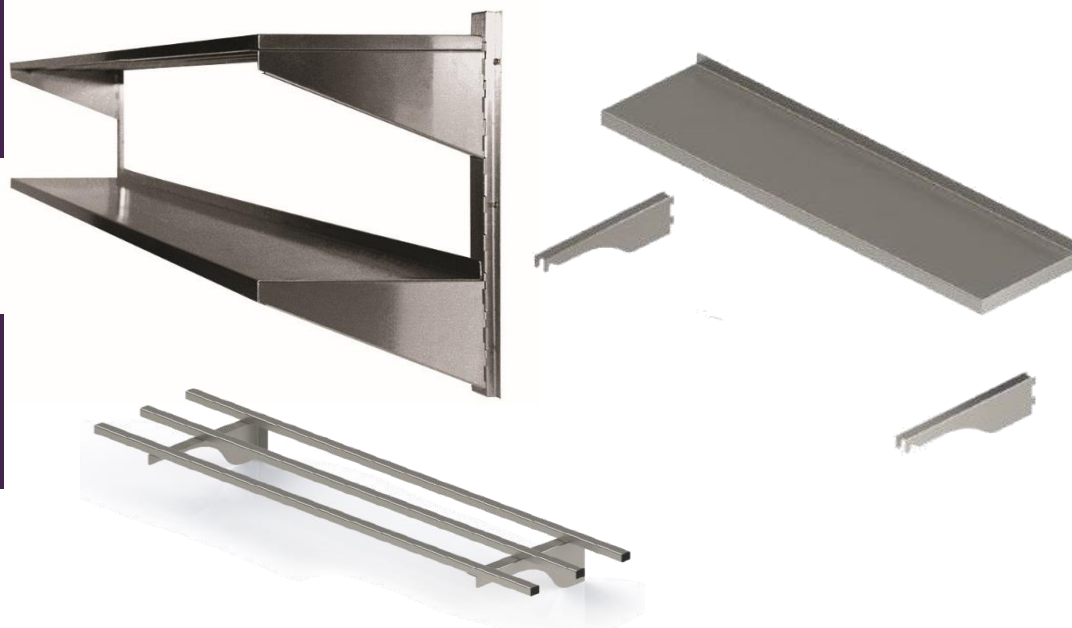

HYGINOX

Spécialiste de l'inox.

Mobilier

Hygiène

Contenants

Manutention

ETAGERE MURALE MODULABLE PLEINE OU A CLAIES

Supporte jusqu'à
350 Kg de charge

Construction
tout inox,
robustesse

Option étagère
supplémentaire

- ▶ Longueurs standard : de 600 à 2000 mm
- ▶ Selon sa longueur, chaque tablette peut supporter une charge de 100 à 350 kg.
- ▶ Montant tube carré 30 x 30 mm.
- ▶ Tablette épaisseur 50 mm. Profondeur 300 et 400mm.
- ▶ Avec dossier de 30mm. Fixation murale sur consoles simples ou consoles et crémaillères.
- ▶ Crémaillères : 500mm ou 1000 mm
- ▶ Livré avec une tablette
Option : tablette(s) supplémentaire(s).